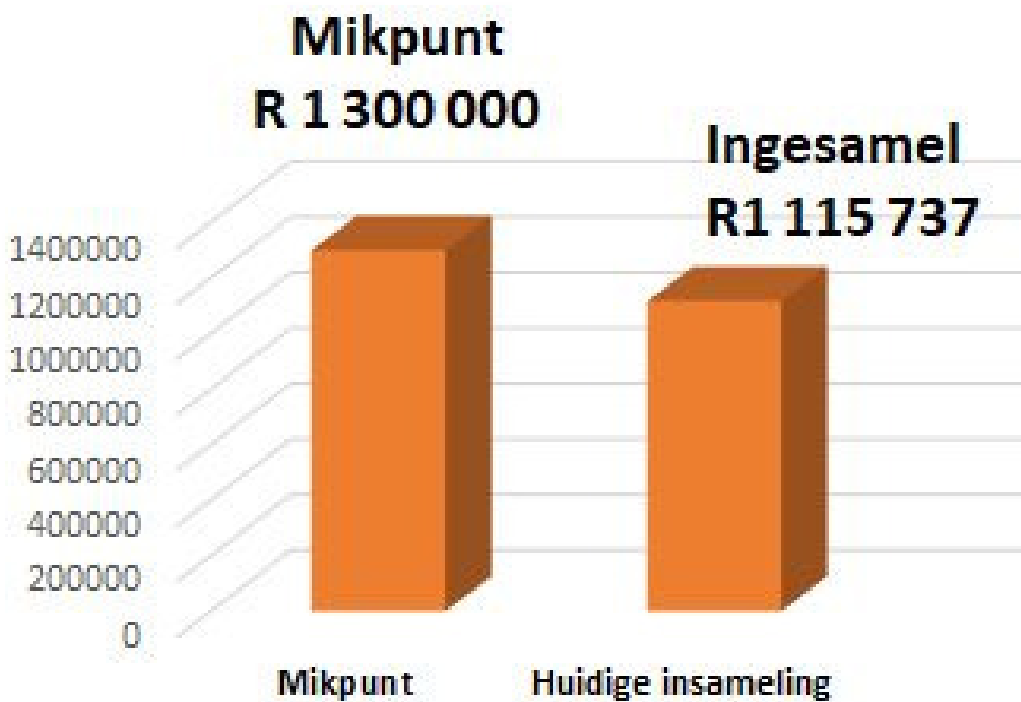

TIENDEMAANDINSAMELING

Ons is baie dankbaar teenoor elke lidmaat wat tot die tiendemaandinsameling bygedra het. Lidmate het steeds geleentheid om 'n bydrae te maak. Dankofferkoeverte kan in die kollektebord, of in die kluis in die voorportaal van die kerk, of in die posbus by die kerkkantoor geplaas word. Sien ook bladsy 3 vir bankbesonderhede en die SnapScan-kode. Die insameling staan nou op **R 1 115 737**. Die bedrag van R184 263 word dus nog benodig om die mikpunt vir die tiendemaandinsameling te behaal.

BREIGROEP

Die breigroep ontmoet op Maandag 9 Januarie om 09:30 in die markplein.

YROUEBYBELSTUDIE

Die Bybelstudiegroep vir vroue kom elke Maandag om 10:00 (slegs tydens skoolkwartale) in die ou kafeteria-area byeen. 'n Biduurbyeenkoms om 09:15 in die gebedskamer langs die kapel word voor die Bybelstudie aangebied.