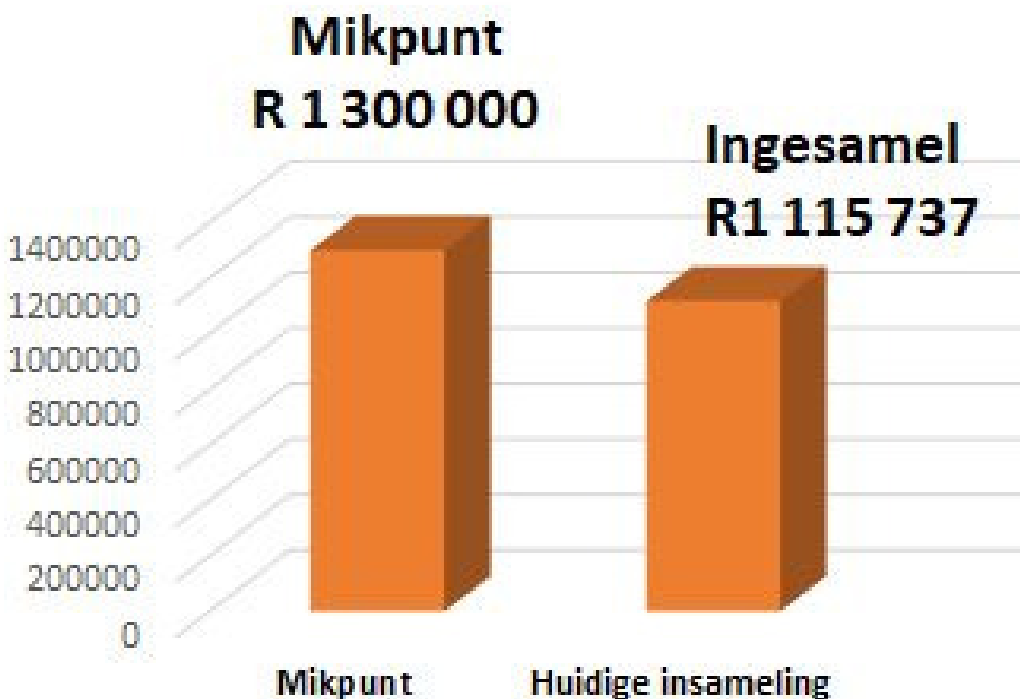

TIENDEMAANDINSAMELING

Ons is baie dankbaar teenoor elke lidmaat wat tot die tiendemaandinsameling bygedra het. Lidmate het steeds geleentheid om 'n bydrae te maak. Dankofferkoeverte kan in die kollektebord, of in die kluis in die voorportaal van die kerk, of in die posbus by die kerkkantoor geplaas word. Sien ook bladsy 3 vir bankbesonderhede en die SnapScan-kode. Die insameling staan nou op **R 1 115 737**. Die bedrag van R184 263 word dus nog benodig om die mikpunt vir die tiendemaandinsameling te behaal.

VROUEBYBELSTUDIE

Die Bybelstudiegroep vir vroue kom elke Maandag om 10:00 (slegs tydens skoolkwartale) in die ou kafeteria-area byeen. 'n Biduurbyeenkoms om 09:15 in die gebedskamer langs die kapel word voor die Bybelstudie aangebied.