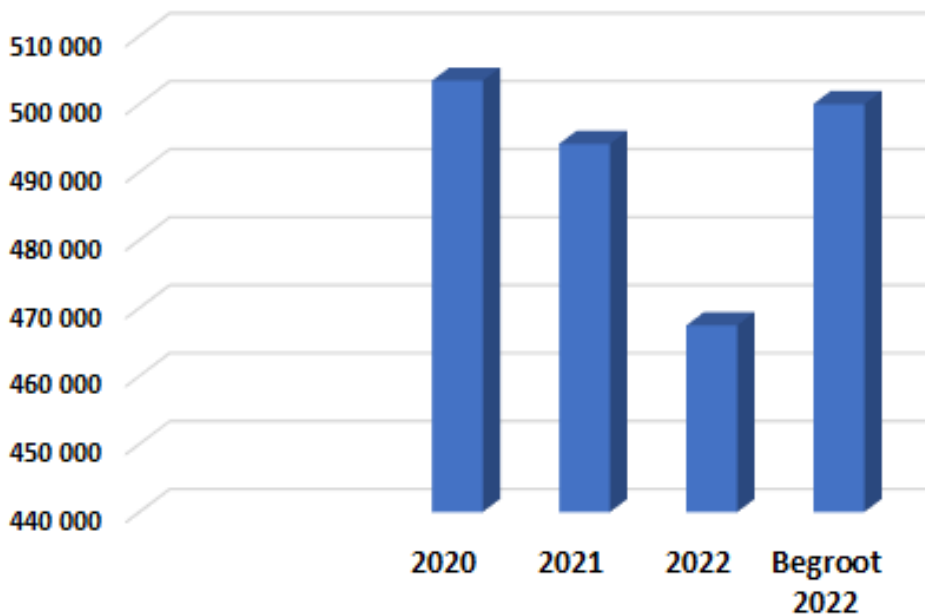

DOOP VANDAG IN DIE KAPEL

Johannes en Raimondo van Staden-Slabbert laat doop vandag tydens die meditatiewe diens in die kapel vir Sophia van Staden-Slabbert.

SO VERTOON ONS INKOMSTE

Ons is baie dankbaar teenoor lidmate wat die gemeente se werk met dankoffers ondersteun. Oorweeg asseblief om jou maandelikse dankoffer per debietorder te gee en die debietorder ook jaarliks te verhoog. Bydraes kan ook elektronies, of d.m.v. SnapScan of koeverte gegee word. Die grafiek gee 'n voorstelling van dankoffers soos ontvang vanaf 2019 tot 2022. Die bedrae is soos volg:

2020 - R503 430 | 2021 - R494 131 | 2022 - R467 449

Begroot vir 2022 - R500 000

MI-CHANGE-KOEPONNE

Jy kan ook nou 'n verskil maak en op 'n verantwoordelike wyse hulp aan haweloses voorsien. Mi-Change-koeponne is nou by die kerkkantoor beskikbaar. Koop 'n koepon teen R50 en skenk dit aan 'n hawelose persoon. Met die koepon kan die ontvanger by enige MES-sentrum 'n maaltyd, slaapplek, 'n stort en 'n kombes bekom.

KLEUTERKERK

09:00 in die grootsaal

ANNIBRAND JUNIOR

Na die oggenddienste tot
10:45

Graad 1-3: kleinsaal

Graad 4-6: grootsaal

Graad 7: jeuglokaal

ANNIBRAND SENIOR

Seniors woon die Relevantdiens om 18:00 in die kerk by en verdeel na die diens in kleingroepe.

VROUEBYBELSTUDIE

Die Bybelstudiegroep vir vroue kom elke Maandag om 10:00 (slegs tydens skoolkwartale) in die ou kafeteria-area byeen. Hulle het op 22 Aug. met 'n nuwe reeks oor vroue in die Bybel begin. 'n Biduurbyeenkoms om 09:15 in die gebedskamer langs die kapel word voor die Bybelstudie aangebied.