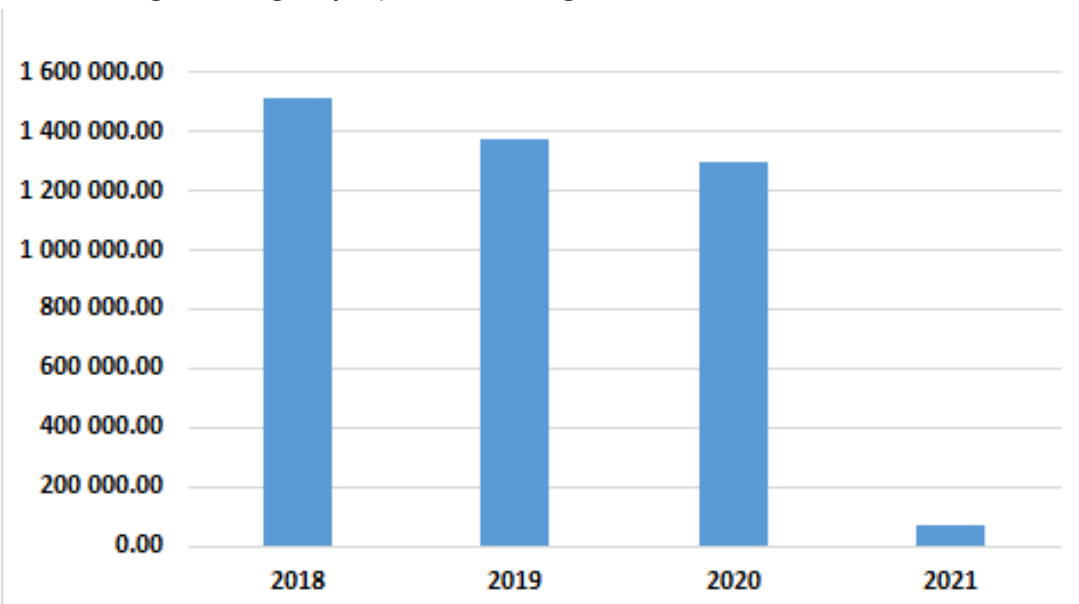

TIENDEMAANDINSAMELING EN FINANSIES

In November vind die gebruikelike tiendemaandinsameling plaas. In die gees van DANKBAARHEID gee ons soos in die Ou Testamentiese tye 'n tiende terug aan die Here, omdat alles wat ons ontvang, as'n gawe uit sy hand beskou word. Stellenberg streef ook daarna om 'n derde van ons inkomste na buite aan te wend.

Dankie vir jou bydrae oor die jare heen. By die buitelug-feesdiens sal elke lidmaat 'n **sleutelhouer** ontvang ter herinnering aan sy, of haar persoonlike aandeel om gestalte aan die kerk van die Here te gee. Groot dank ook aan Faan Blom wat elke sleutelhouer met die hand gemaak het. Die onderstaande tabel toon hoe die tiendemaandinsamelings die afgelope jare daar uitgesien het.