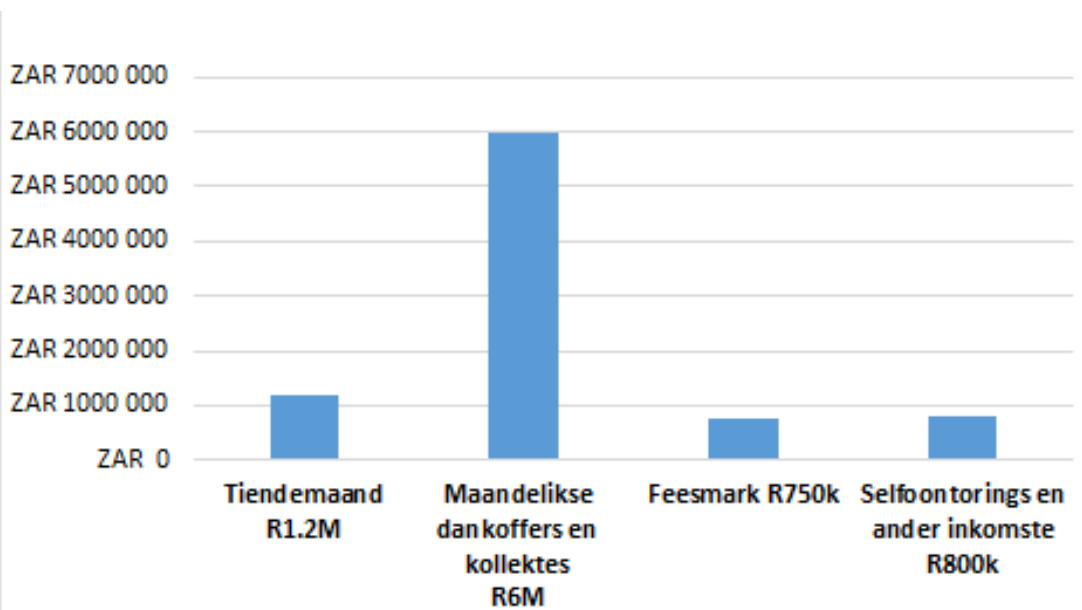

TIENDEMAANDINSAMELING EN FINANSIES

In November vind die gebruiklike tiendemaandinsameling plaas. In die gees van DANKBAARHEID gee ons soos in die Ou Testamentiese tye 'n tiende terug aan die Here, omdat alles wat ons ontvang, as 'n gawe uit sy hand beskou word. Stellenberg streef ook daarna om 'n derde van ons inkomste na buite aan te wend.

Dankie vir jou bydae oor die jare heen. By die buitelig-feesdiens sal elke lidmaat 'n klein **slutelhouer** ontvang ter herinnering aan sy of haar persoonlike aandeel om gestalte aan die kerk van die Here te gee.

Die onderstaande tabel bied 'n opsomming van die gemeente se begroting vir die boekjaar van 2021 tot 2022.

- Die totale begroting beloop **R8 758 000**.
- Dankoffers (maandelikse dankoffers, Sondagbydraes en die tiendemaandinsameling) vorm die grootste deel van die inkomste en beloop R7,2 miljoen. Daarom is die tiendemaandinsameling van groot belang. Maandelikse dankoffers beloop R520 000 per maand.
- Inperkingsmaatreëls het tot gevolg dat die feesmark verklein moet word en die aanpassing van die begrote inkomste, R2.2 miljoen (2019) tot R750 000 (2021), het 'n groot invloed op die begroting.