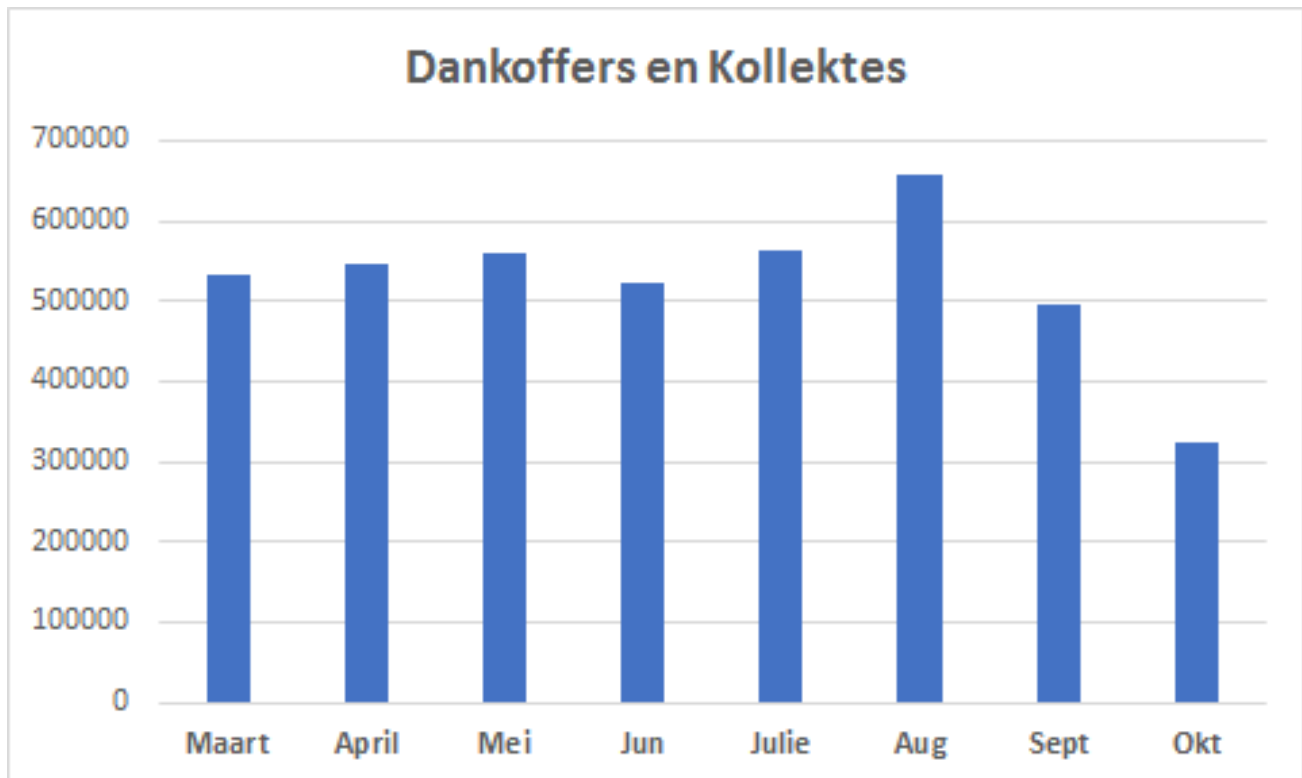

FINANSIËLE BYDRAES

EFT-betaling

Dit kan oorbetal word na
ABSA-tjekrekening 145 058 0011,
takkode 632005.

Kontantbydraes

Kontantbydraes kan by die
kerkkantoor afgegee word, of in
die beveiligde posbus by
kantoor se voordeur geplaas
word.

SnapScan

LOS MATTE

Ons is op soek na goeie, gebruikte los matte wat in die saalgedeelte van die kerk gebruik kan word. Ons wil graag dié area in 'n gesellige ruimte met tafels en stoele inrig, sodat gesinne tydens eredienste saam daar kan sit.

AANLYN SAMARITAAN

In die aanlyn Samaritaan-advertensieblad op www.stellenberg.co.za word produkte, huishoudelike dienste, onderrigdienste, dienste in die leefstyl- en skoonheidsbedryf, woonplekke, werksgeleenthede, asook gesondheidsdienste geadverteer. Besoek gerus die blad op www.stellenberg.co.za om te sien wat in jou omgewing beskikbaar is. Advertensies sonder 'n foto kan teen R50 per maand geplaas word en die met 'n foto teen R100 per maand.