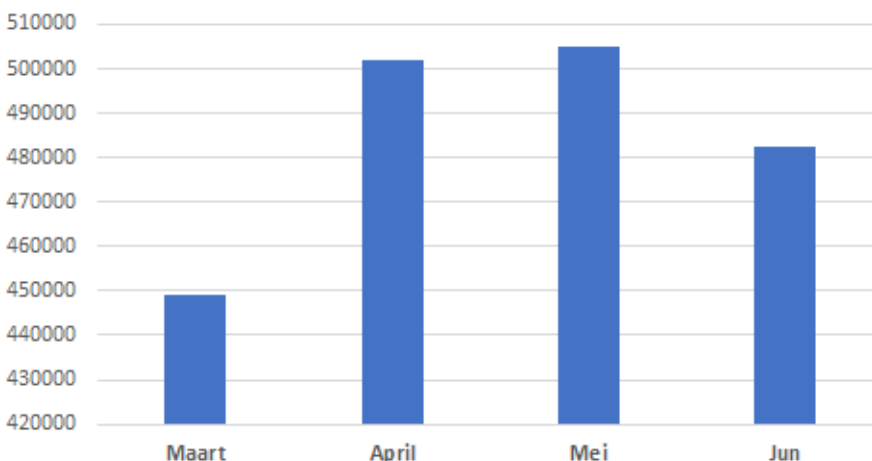

DANKOFFERS EN BANKKOLLEKTES

Dankoffers