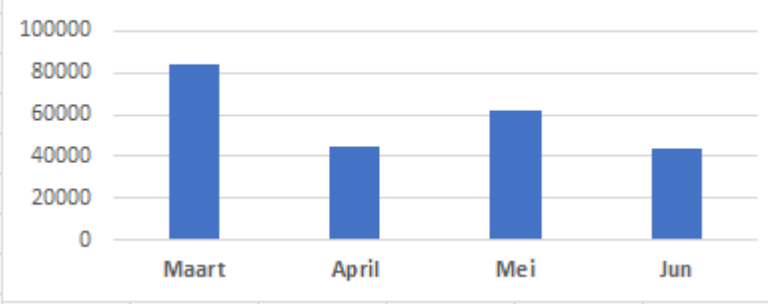

Bankkollektes

STELLENBERG-GEMEENTE

www.stellenberg.co.za

Kerkkantoor

021 976 4519

navrae@stellenberg.co.za

Die kerkkantoor is weksdae, vanaf Maandae tot Vrydae tussen 08:00 en 13:00 oop.

Met die oog op Covid-19-protokol, versoek ons besoekers om waar moontlik nie die kantoor te betree nie. Pakkies kan by die voordeur se hek, op die stoep, gelaat word. Ons sal dit daar in ontvangs neem.

Doen sover moontlik asseblief telefonies tussen 08:00 tot 13:00 navraag oor sake of stuur 'n e-pos na navrae@stellenberg.co.za.

Straatadres

h.v. Moutain View-rylaan en Edelweissweg, Eversdal, 7550